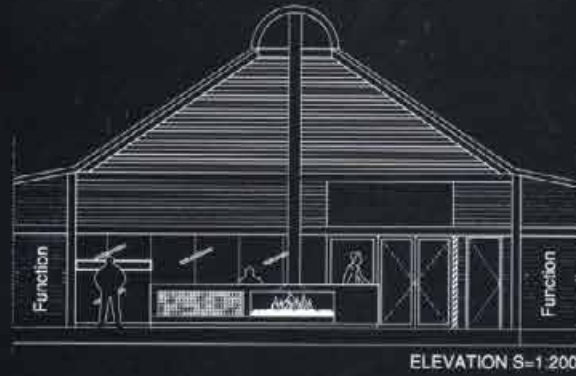

植物園内に立地というロケーション A view of the terrace

エントランスにある傘立て Umbrella stand

ミラー貼りの壁面越しに女性トイレの扉を見る Women's WC

厨房部分はミラー貼りで、目線の位置にスリットがある The wall of the kitchen

カウンターに設置されたワインストッカー Wine stocker

テラス席から見る A view of the dining from the terrace