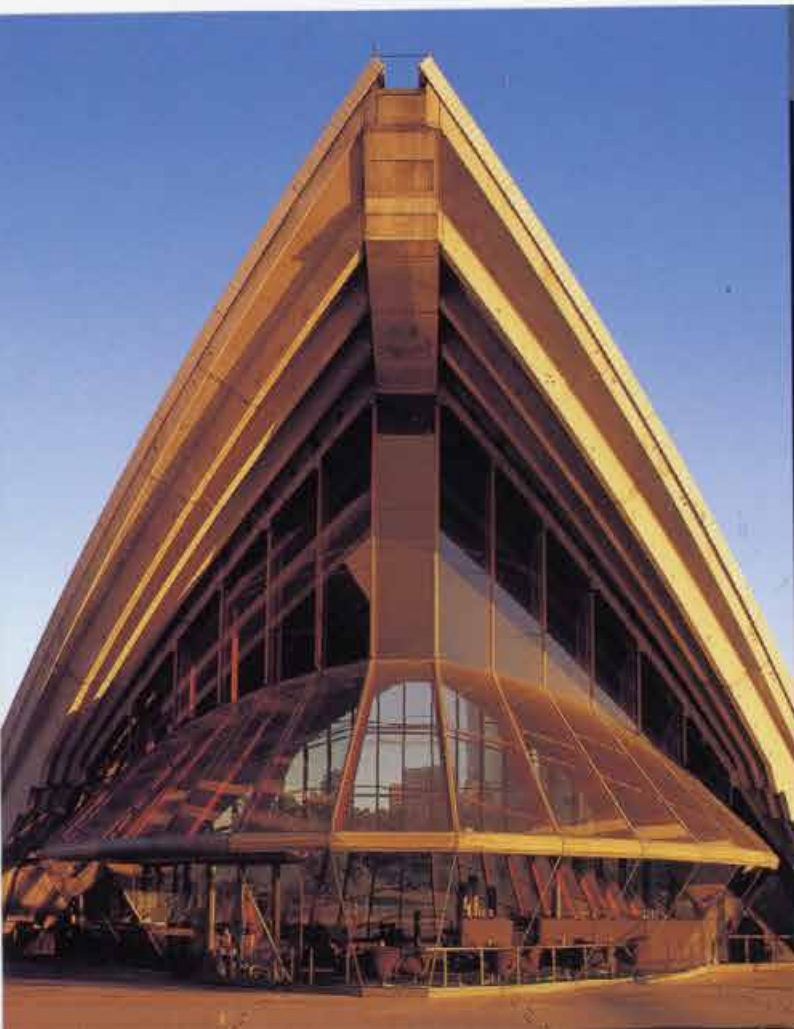

# SELECT\_2

World Restaurants & Bars

SHOICHI MUTO

## CHAPTER\_1

ラウンジ席 Lounge

シドニーの植物園 (Royal Botanic Garden) を訪れる内外の観光客や、散歩する付近の住民のためのカフェレストランで、周囲は樹木が生い茂り、抜群の立地環境である。メタリックの白い屋根のレストランは白色で統一されていて、清涼感があり、ベージュ色のテラゾの床がレストランにエスコートしている。

エントランス右側は、ベージュ色にコーディネートされたラウンジになっている。中央には床材と同じテラゾで仕上げられたカウンターバーがあり、ステンレスの煙突は吹き抜けになっている屋根まで伸び、外光がレストラン内に柔らかい光となってくまなく差し込んでいる。