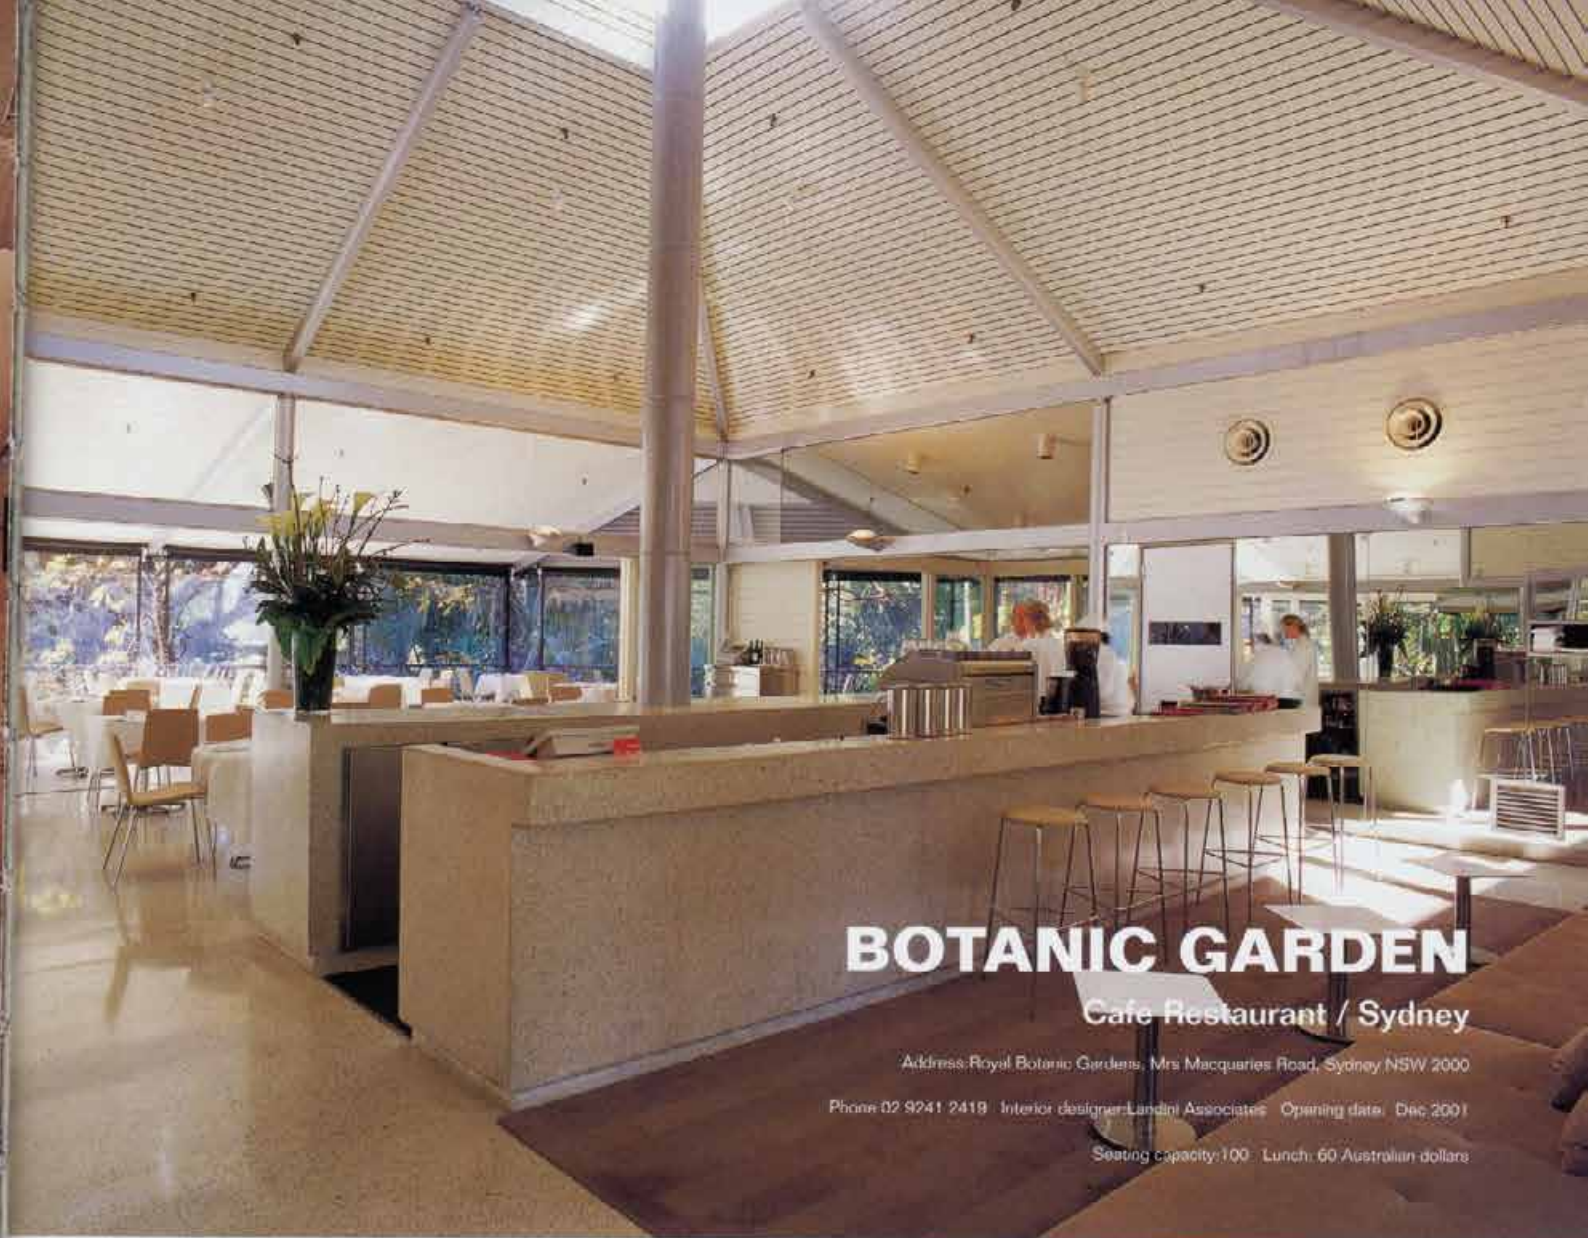

## CHAPTER\_1

ラウンジ席 Lounge

シドニーの植物園 (Royal Botanic Garden) を訪れる内外の観光客や、散歩する付近の住民のためのカフェレストランで、周囲は樹木が生い茂り、抜群の立地環境である。メタリックの白い屋根のレストランは白色で統一されていて、清涼感があり、ベージュ色のテラゾの床がレストランにエスコートしている。

エントランス右側は、ベージュ色にコーディネートされたラウンジになっている。中央には床材と同じテラゾで仕上げられたカウンターバーがあり、ステンレスの煙突は吹き抜けになっている屋根まで伸び、外光がレストラン内に柔らかい光となってくまなく差し込んでいる。

一方のカウンターの腰には暖炉とワインのストックスペースがあり、ボトルの出し入れも容易で、銘柄の識別もしやすいデザインとなっている。キッチンにはミラー板貼りだが、目線の位置にスリットを設け、内部からは顧客の動きをチェックできるというユニークなアイデアとなっている。

中央に設置されたカウンター Counter

This cafe-restaurant for tourists visiting Sydney's Royal Botanic Garden and for area residents out for a stroll stands in a prime location that is surrounded by overgrown trees and shrubs. The restaurant is painted all white, including its metallic roof, creating a feeling of