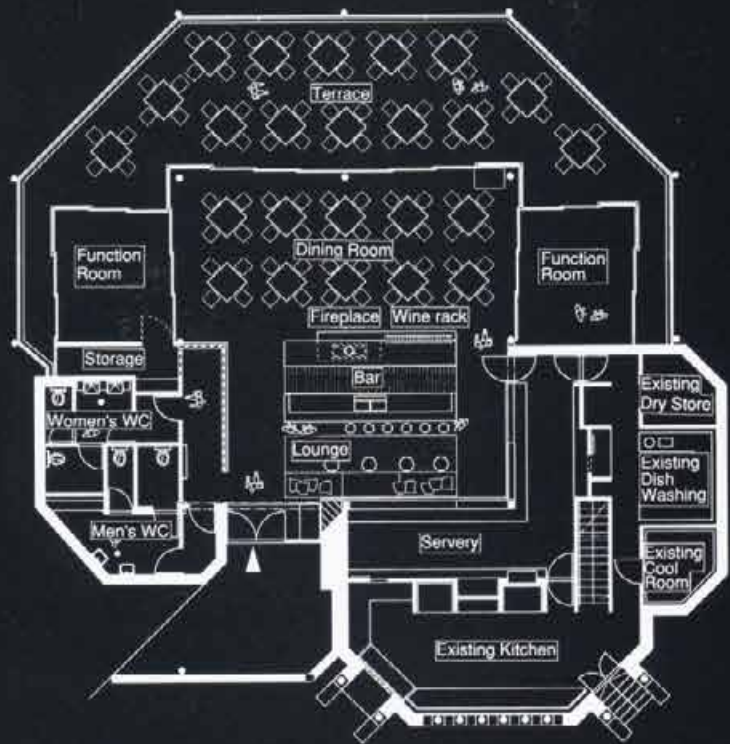

一方のカウンターの腰には暖炉とワインのストックスペースがあり、ボトルの出し入れも容易で、銘柄の識別もしやすいデザインとなっている。キッチンにはミラー板貼りだが、目線の位置にスリットを設け、内部からは顧客の動きをチェックできるというユニークなアイデアとなっている。

中央に設置されたカウンター Counter

This cafe-restaurant for tourists visiting Sydney's Royal Botanic Garden and for area residents out for a stroll stands in a prime location that is surrounded by overgrown trees and shrubs. The restaurant is painted all white, including its metallic roof, creating a feeling of

On one side of the counter are found a stove and a wine stocking space, which is designed to make it easy to read the wine names and to remove and replace the bottles. The walls of the uniquely designed kitchen are decorated with mirrors and have a slit at eye level that allows those inside to check on the movement of customers.

カウンター上部のトップライトの天井 Counter

テーブル席 Dining table